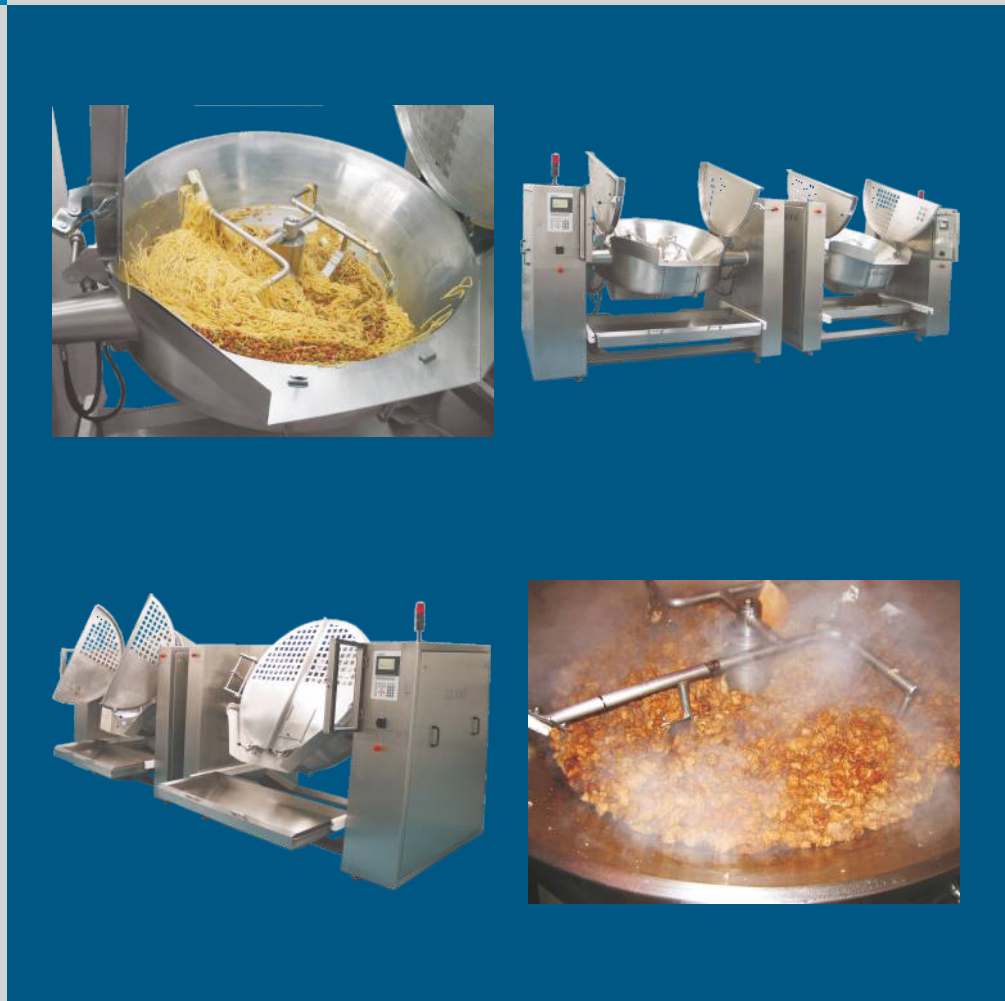

ORIGINAL **WOK**
Braten und Kochen in Perfektion

Frying and cooking in perfection

WOK: 400 Liter

GLASS
MADE IN GERMANY

Kippbratpfanne mit Rührwerk

Tilttable frying pan with agitator

- Flexibles Garen und homogene Durchmischung durch frei wählbare Trommelneigungen
- Rührwerk mit Abstreifer frequenzgeregelt
- Große Heizfläche im Verhältnis zum Volumen
- gleichmässige, gradgenaue Temperierung durch Thermalöl-Beheizung
- Siebdeckel zum Abgießen von Flüssigkeiten
- geschlossener Deckel zum Kochen ohne Flüssigkeitsverlust
- Hygienesichtung kann ohne Demontage des Motors ausgetauscht werden
- Intervallsteuerung zum punktgenauen Anbraten

- Flexible cooking and homogeneous mixing by selectable drum positions
- Mixing arms with scrapers, speed frequency controlled
- Maximum heating surface
- Equal and accurate heating by thermal oil
- Mesh lid to drain fluids
- Closed lid for cooking without evaporation
- Hygienic seal can be easily changed without dismantling of the motor
- Interval control for the exact searing